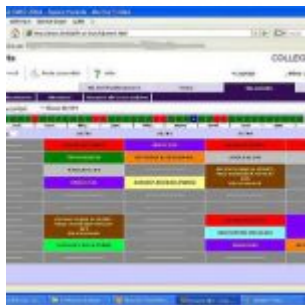

Le 10 octobre dernier, au lycée Marie-Laurencin de Mennecy (91) la mention “**gréviste**” apparaissait en rouge sur *Pronote* visible par les parents, les élèves, les collègues, etc. (voir ci-dessous en cliquant sur l’image) 